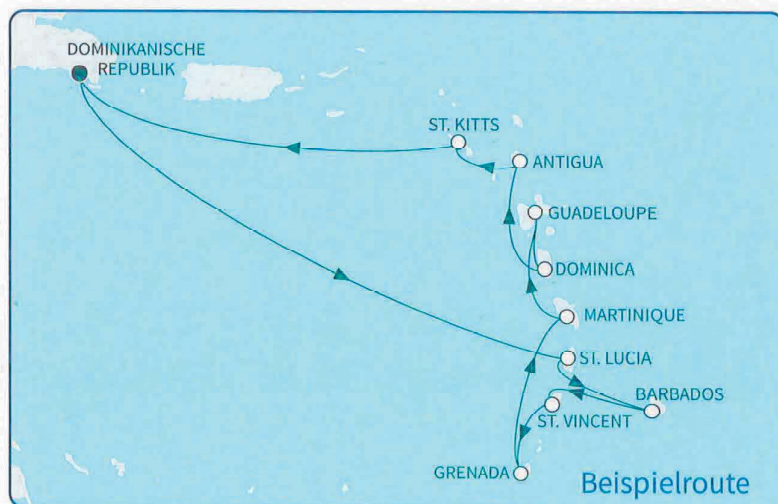

Mein Schiff

Karibische Inseln

ab/bis Bridgetown oder La Romana

14 Nächte

Mein Schiff 2

Oktober 2026 bis April 2027

Inklusive Flug

ab **2.969 €** **

**Bis 31.05.
buchen und
200 € sparen**

Mein Schiff®
Premium-
Inklusivleistungen*

* Im Reisepreis enthalten sind ganztägig in den meisten Bars und Restaurants ein vielfältiges kulinarisches Angebot und Markengetränke in Premium-Qualität sowie Zutritt zum Bereich SPA & Sport, Entertainment und Kinderbetreuung. | ** Preis p. P. im PRO-Tarif bei 2er-Belegung einer Innenkabine inkl. 200 € Frühbucher-Ermäßigung (limitiertes Kontingent) bei Buchung bis max. zum 31.05.2026 und inkl. Flug nach Verfügbarkeit mit allen Abgaben und Zuschlägen, auch zur Luftverkehrssteuer, Transfers und Zug zum Flug-Service der Deutschen Bahn AG in der 2. Klasse. Dieser ist für die DB von/zu allen innerhalb Deutschlands gelegenen Flughäfen ohne Aufpreis erhältlich. Stand: 06.02.2026. Tagesaktueller Preis. Limitiertes Kontingent. Die Preise können variieren.
TUI Cruises GmbH · Heidenkampsweg 58 · 20097 Hamburg · Deutschland

TUI Cruises